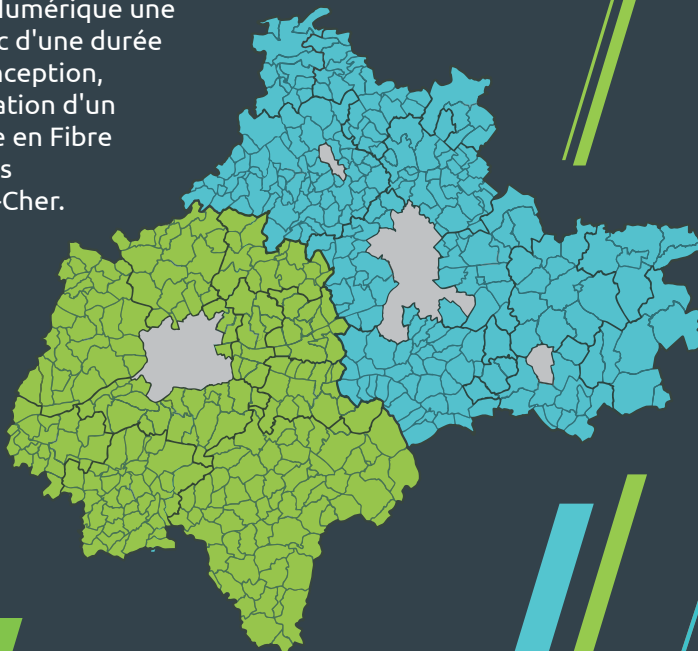

LA FIBRE ARRIVE POUR VOTRE ENTREPRISE

www.valde Loire fibre.fr

VAL-DE
LOIRE
FIBRE

En janvier 2018, Val de Loire Fibre, filiale de TDF, s'est vu confier par le Syndicat Mixte Ouvert Val de Loire Numérique une délégation de service public d'une durée de 27 ans portant sur la conception, l'établissement et l'exploitation d'un Réseau d'Initiative Publique en Fibre Optique en zone rurale dans l'Indre-et-Loire et le Loir-et-Cher.

Val de Loire Fibre

-  Indre-et-Loire
-  Loir-et-Cher
-  AMII

 VAL
DE LOIRE
NUMÉRIQUE

BÉNÉFICIEZ DES AVANTAGES DE L'OFFRE ENTREPRISE

Le réseau Val de Loire Fibre permet de :

- ◆ Disposer d'**un large choix d'offres Très Haut Débit adaptées à vos besoins.**
- ◆ Sécuriser votre connexion internet avec une **garantie de temps de rétablissement.**
- ◆ Profiter d'une connectivité fibre **fiable et performante.**