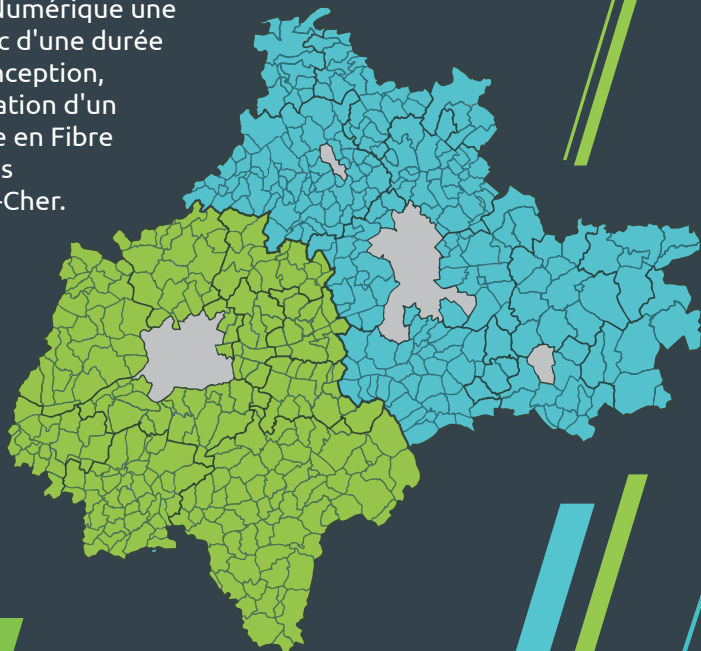

LA FIBRE ARRIVE POUR VOTRE ENTREPRISE

www.valde Loire fibre.fr

En janvier 2018, Val de Loire Fibre, filiale de TDF, s'est vu confier par le Syndicat Mixte Ouvert Val de Loire Numérique une délégation de service public d'une durée de 27 ans portant sur la conception, l'établissement et l'exploitation d'un Réseau d'Initiative Publique en Fibre Optique en zone rurale dans l'Indre-et-Loire et le Loir-et-Cher.

Val de Loire Fibre

-  Indre-et-Loire
-  Loir-et-Cher
-  AMII

BÉNÉFICIEZ DES AVANTAGES DE L'OFFRE ENTREPRISE

Le réseau Val de Loire Fibre permet de :

- ◆ Disposer d'**un large choix d'offres Très Haut Débit adaptées à vos besoins.**
- ◆ Sécuriser votre connexion internet avec une **garantie de temps de rétablissement.**
- ◆ Profiter d'une connectivité fibre **fiable et performante.**