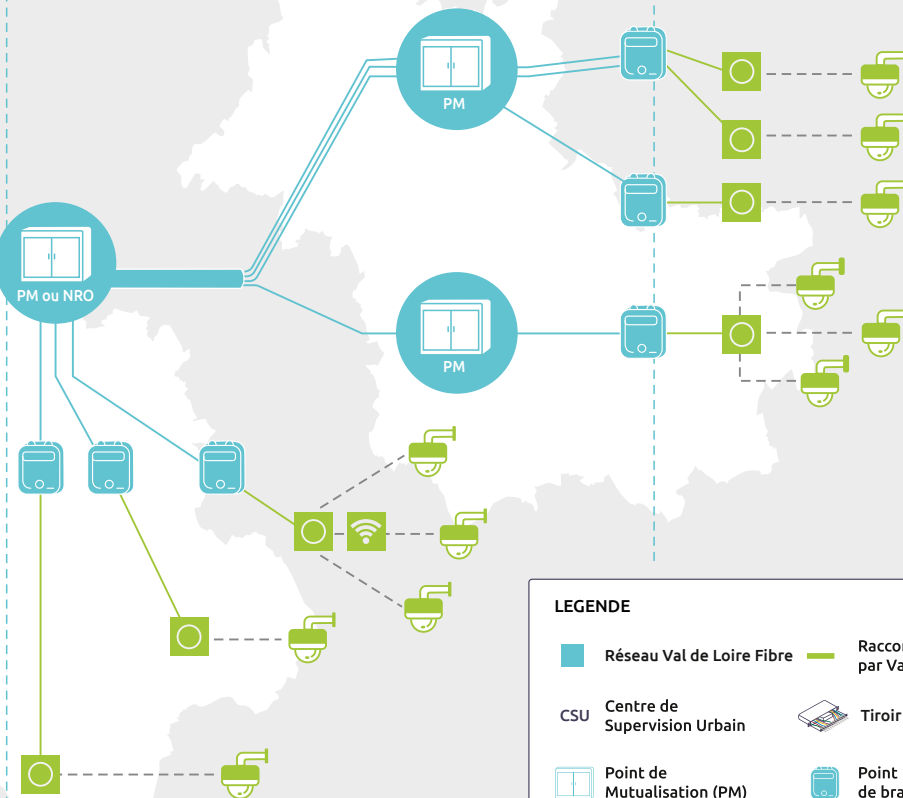

RACCORDEMENT CSU

MAIRIE

CSU

Câble dédié
48 FO

RÉSEAU FTTH VAL DE LOIRE FIBRE

RACCORDEMENT CAMÉRAS

LEGENDE

- Réseau Val de Loire Fibre
- Raccordement par Val de Loire Fibre
- CSU Centre de Supervision Urbain
- Tiroir optique
- Point de Mutualisation (PM)
- Point de branchement (PB)
- Prise optique (PO) installée dans un boîtier étanche
- Raccordement caméras